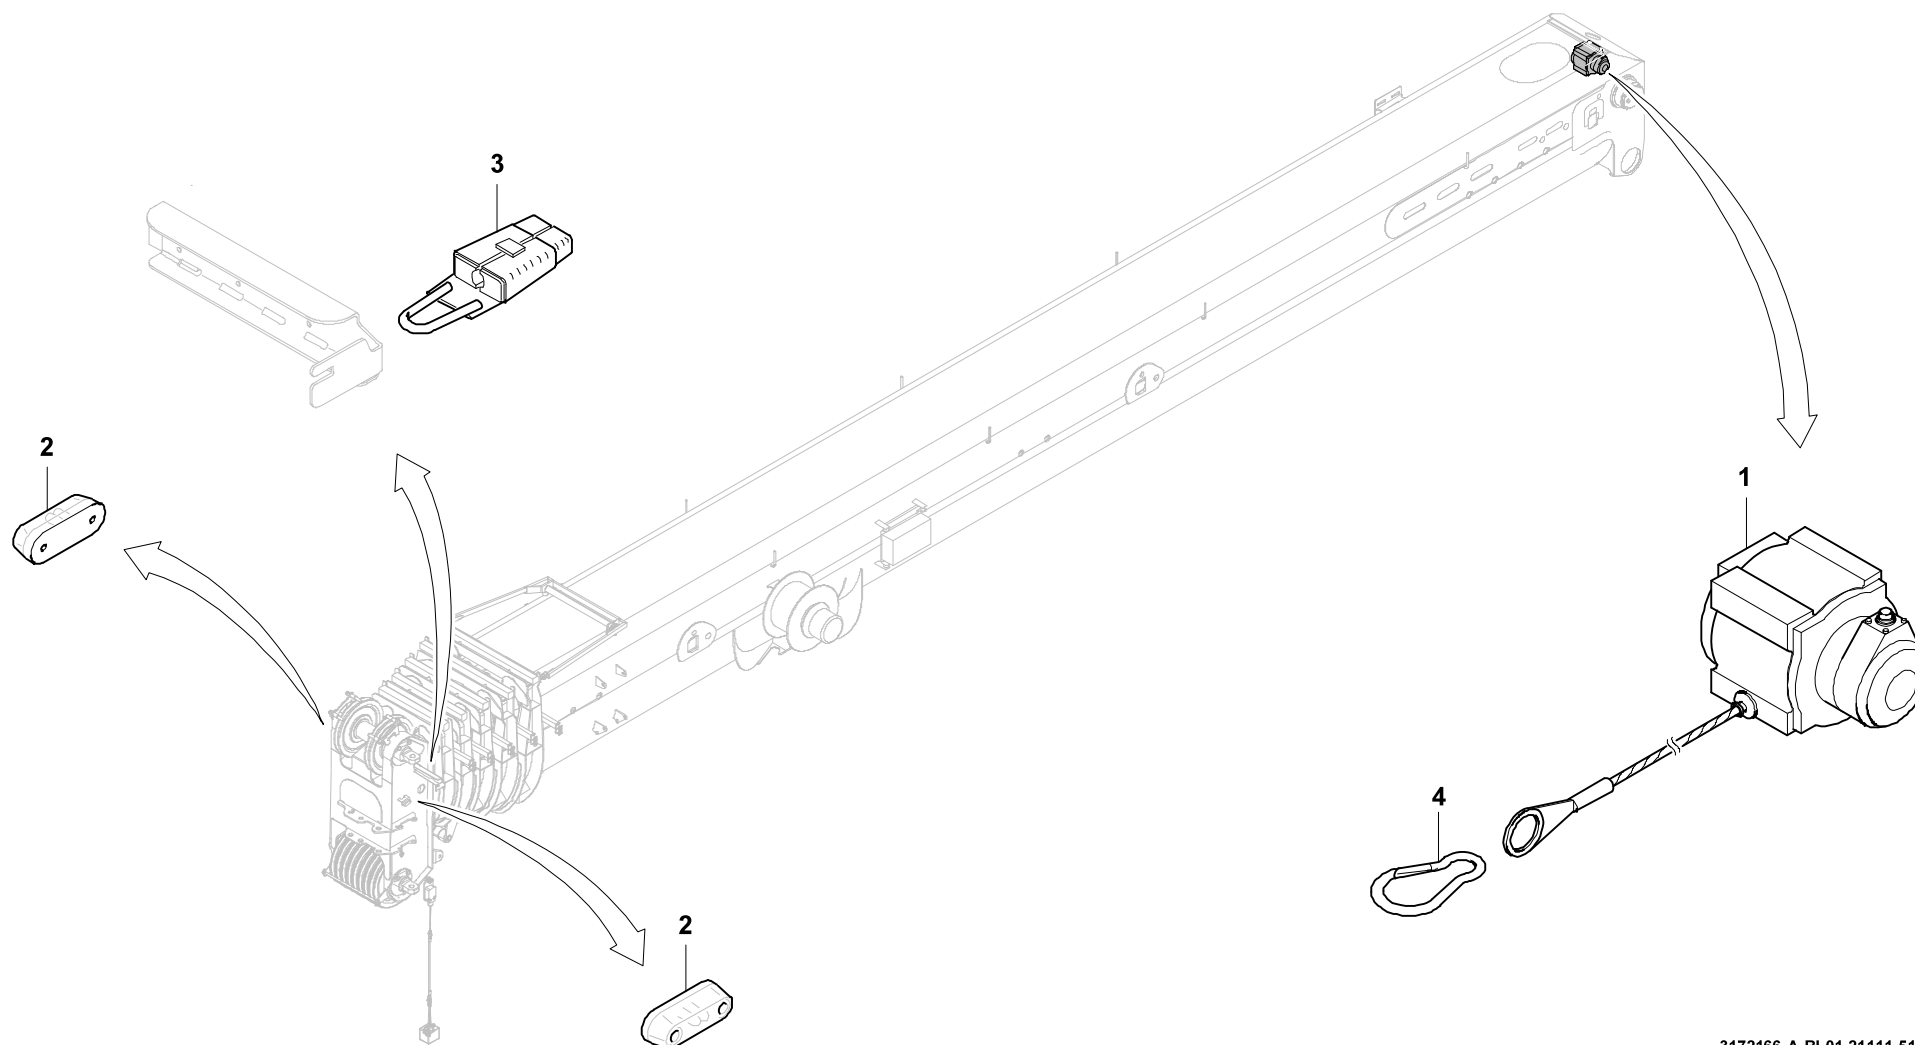

GROVEE.-TEILE TELESKOP AUSLEGER
E.- PARTS, TELESCOPE JIBBILDTAFEL
PICTORIAL DISPLAY**GMK 5130**

211.11

3172166-ETL A

1/1

G 806

3172166-A-BL01-21111-5130